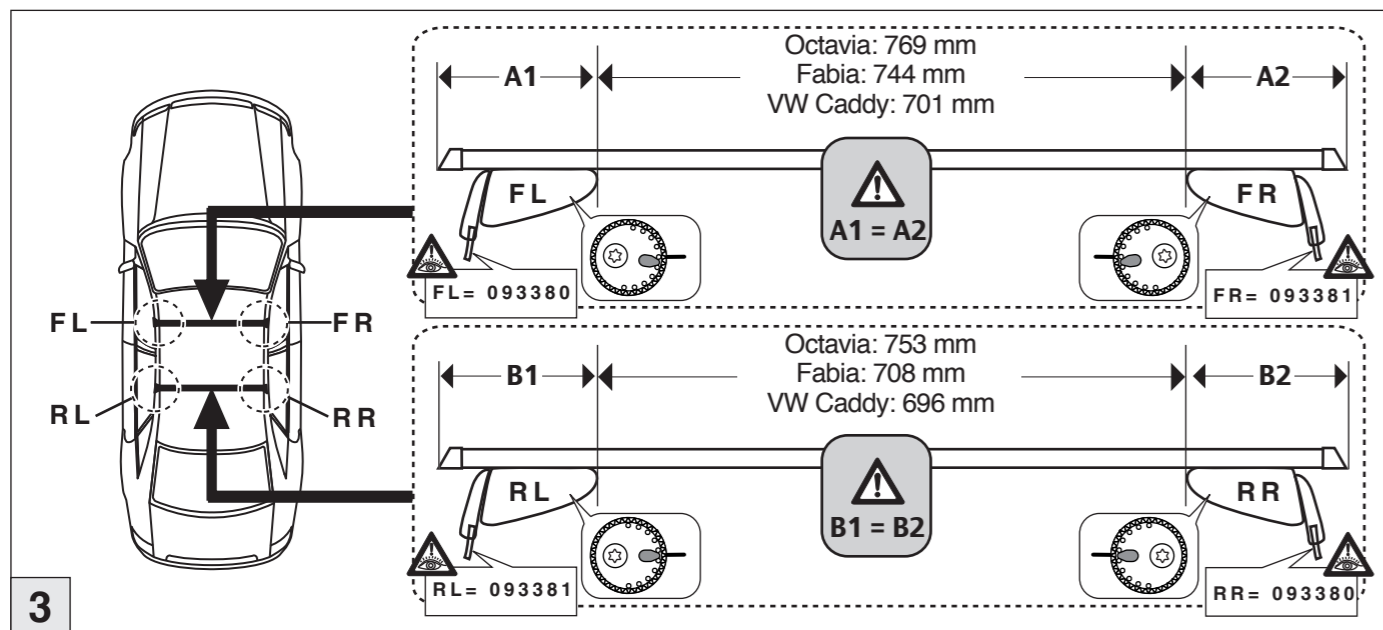

2

3

Atera® SIGNO

Skoda Octavia Limousine 1997-06/2004
VW Caddy (3-türig/doors/portes) 1998-02/2004

Skoda Fabia Limousine 2001-